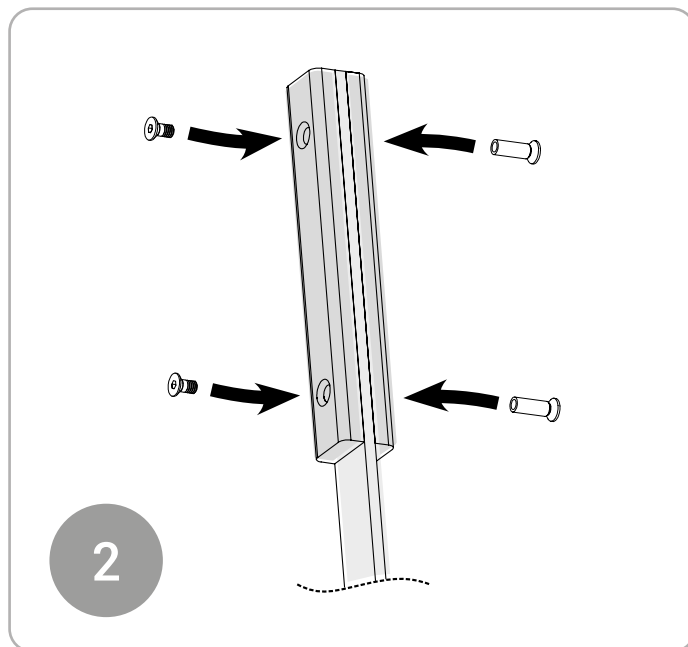

# SAVEN FIREPLACE TOOL SET

**S A V E N**  
SAVING ENERGY

Інструкція зі складання ручки камінного набору  
Handle Assembly Instructions for Fireplace Tool Set  
Instrukcja montażu rękojeści zestawu kominkowego

Відеоінструкція  
Video Instructions  
Instrukcja wideo

<p>1</p>	<p>2</p>	<p>3</p>	
<p>(130x20x8)x2</p>	<p>M4x8</p>	<p>M4</p>	<p>HEX 2.5 / 58x20</p>
<p>x3</p>	<p>x12</p>	<p>x6</p>	<p>x2</p>