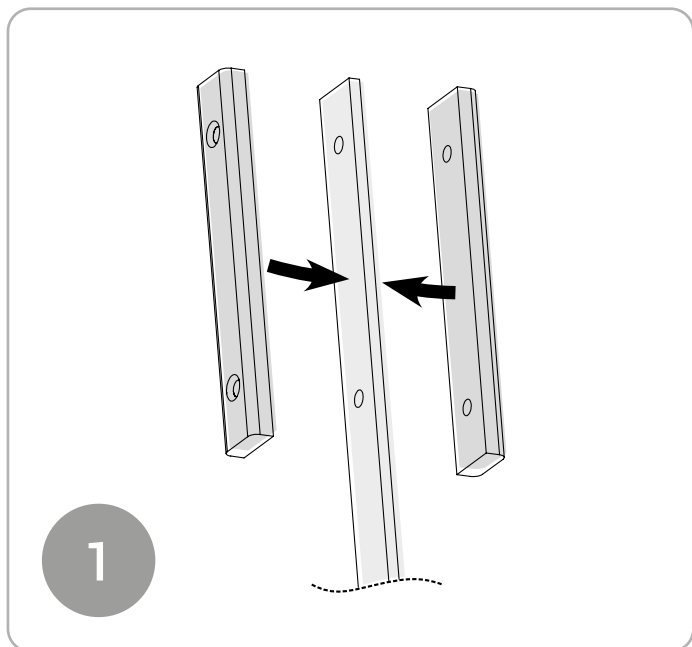

# SAVEN FIREPLACE TOOL SET

**S A V E N**  
SAVING ENERGY

Інструкція зі складання ручки камінного набору  
Handle Assembly Instructions for Fireplace Tool Set  
Instrukcja montażu rękojeści zestawu kominkowego

Відеоінструкція  
Video Instructions  
Instrukcja wideo

<p>1</p>	<p>2</p>	<p>3</p>	
<p>(130x20x8)x2</p>	<p>M4x8</p>	<p>M4</p>	<p>HEX 2.5 / 58x20</p>
<p>x3</p>	<p>x12</p>	<p>x6</p>	<p>x2</p>