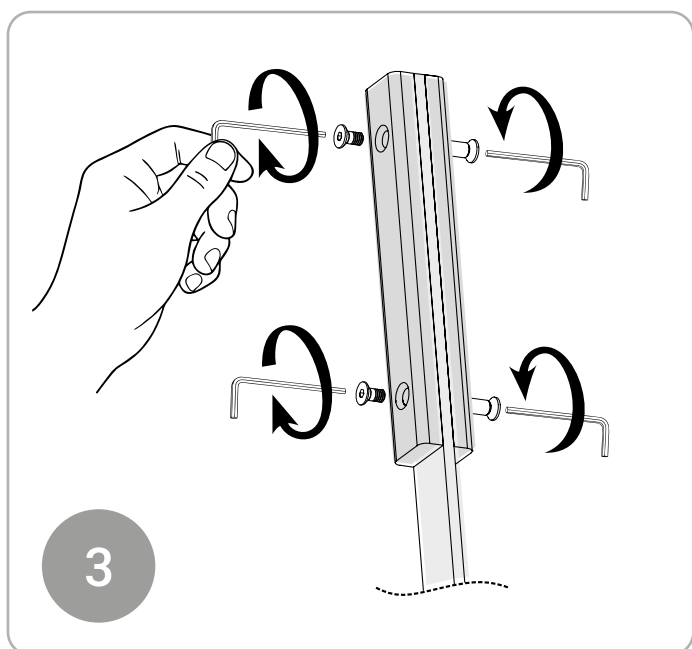

# SAVEN FIREPLACE TOOL SET

**S A V E N**  
SAVING ENERGY

Інструкція зі складання ручки камінного набору  
Handle Assembly Instructions for Fireplace Tool Set  
Instrukcja montażu rękojeści zestawu kominkowego

Відеоінструкція  
Video Instructions  
Instrukcja wideo

<p>1</p>	<p>2</p>	<p>3</p>	
<p>(130x20x8)x2</p>	<p>M4x8</p>	<p>M4</p>	<p>HEX 2.5 / 58x20</p>
<p>x3</p>	<p>x12</p>	<p>x6</p>	<p>x2</p>