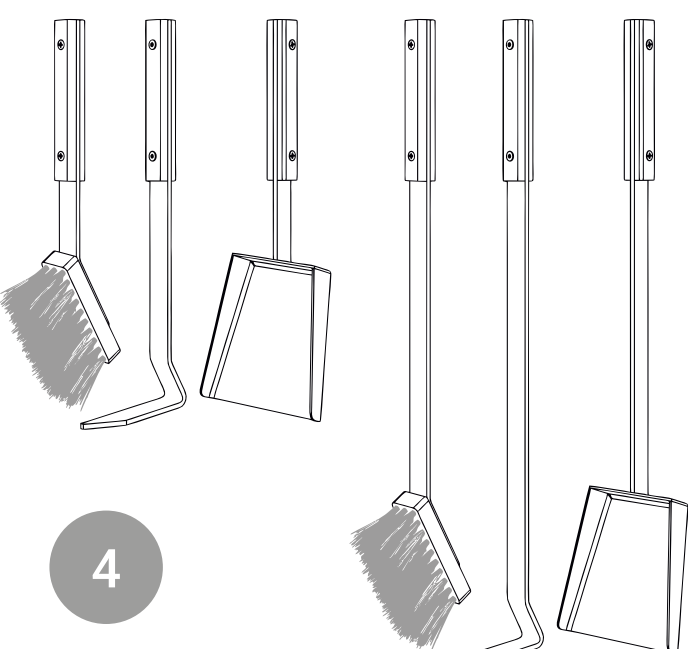

# SAVEN FIREPLACE TOOL SET

**S A V E N**  
SAVING ENERGY

Інструкція зі складання ручки камінного набору  
Handle Assembly Instructions for Fireplace Tool Set  
Instrukcja montażu rękojeści zestawu kominkowego

Відеоінструкція  
Video Instructions  
Instrukcja wideo

<p>1</p>	<p>2</p>	<p>3</p>	
<p>(130x20x8)x2</p>	<p>M4x8</p>	<p>M4</p>	<p>HEX 2.5 / 58x20</p>
<p>x3</p>	<p>x12</p>	<p>x6</p>	<p>x2</p>