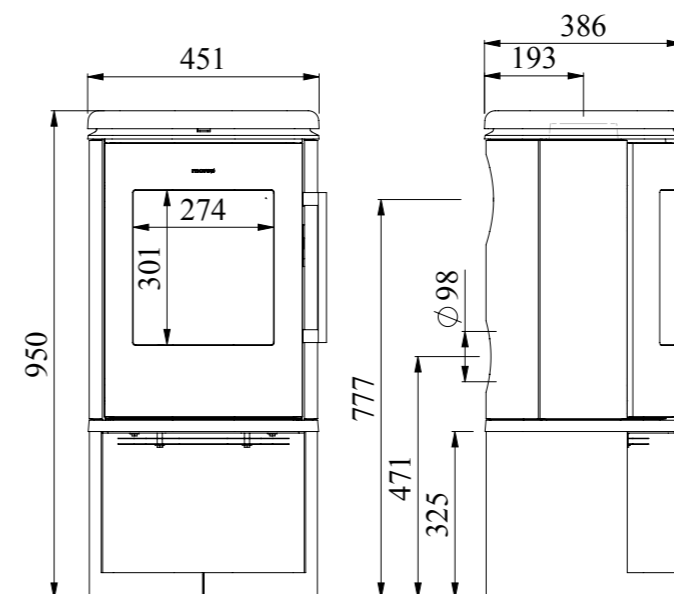

Morsø 6843

Відповідає EN 13240 та Ecodesign2022.

Номінальна потужність	5 kW
Довжина поліна	30 cm
Маса	103,5-117 kg
ККД нетто/брутто	80.1/72.9%
Сумісний з основою 12 мм	

Вихід димоходу (зад/верх), внутр. $\varnothing$ 125 mm

Відстані до горючих матеріалів	
Зверху	500 mm
Збоку	400 mm
Ззаду	150 mm
М'які меблі	900 mm

Доступний опціональний комплект зовнішнього повітря.