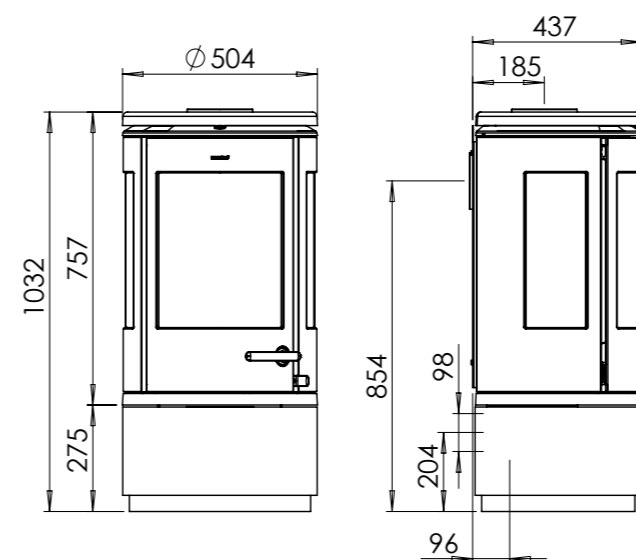

Morsø 7940

Відповідає EN 13240 та Ecodesign2022.

Номінальна потужність	7,3 kW
Довжина поліна	33 cm
Маса	151,5-166 kg
ККД нетто/брутто	79/71,9%
Сумісний з основою 12 mm	

Вихід димоходу (зад/верх), внутр. ø .....

155 mm

Відстані до горючих матеріалів

Зверху	500 mm
Збоку	700 mm
Ззаду	125 mm
М'які меблі	900 mm

Доступний опціональний комплект зовнішнього повітря.
Лише 7940, 7942, 7943 та 7993.