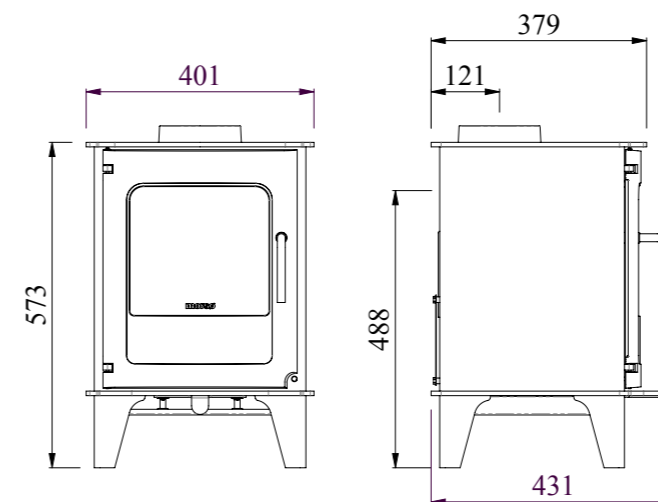

Morsø Ø4

Відповідає EN 13240 та Ecodesign2022.

Номінальна потужність	5 kW
Довжина поліна	28 cm
Маса	83 kg
ККД нетто/брутто	81/73,3%
Сумісний з основою 12 мм	

Вихід димоходу (зад/верх), внутр. ø ..... 125 mm

Відстані до горючих матеріалів	
Зверху	500 mm
Збоку	550 mm
Ззаду	650 mm
М'які меблі	700 mm

Опціональний комплект зовнішнього повітря.