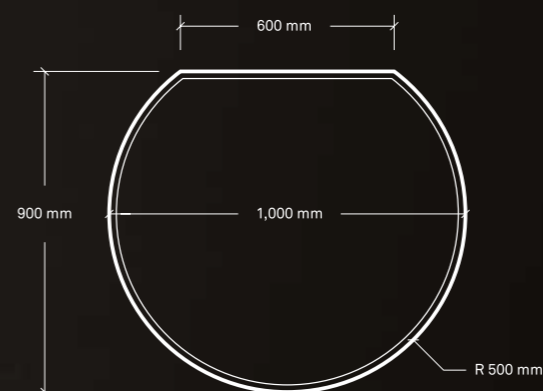

FLAT BACK CIRCLE