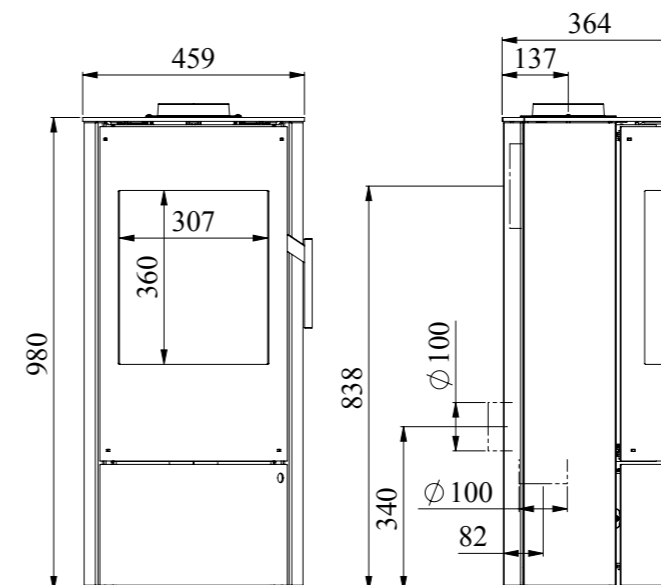

Morsø 4043

Відповідає EN 13240 та Ecodesign2022.

Номінальна потужність	5 kw
Довжина поліна	30 cm
Маса	98-124 kg
ККД нетто/брутто	81,3/74%
Сумісний з основою 12 mm	

Вихід димоходу (зад/верх), внутр. Ø .....

125 mm

Відстані до горючих матеріалів

Зверху	500 mm
Збоку	400 mm
Ззаду	200 mm
М'які меблі	800 mm

Доступний опціональний комплект зовнішнього повітря.