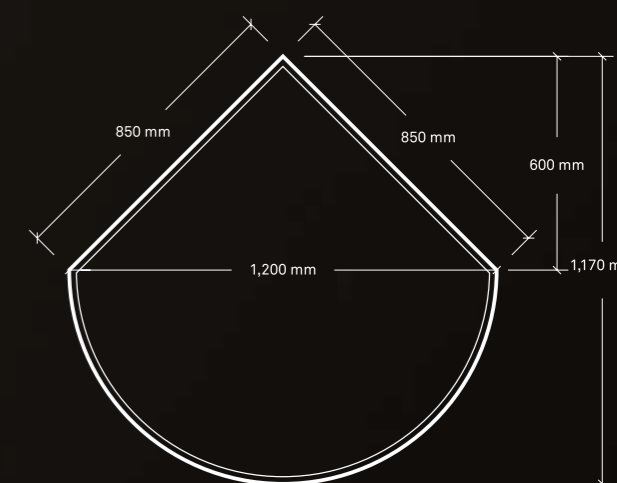

CORNER – CIRCULAR FRONT