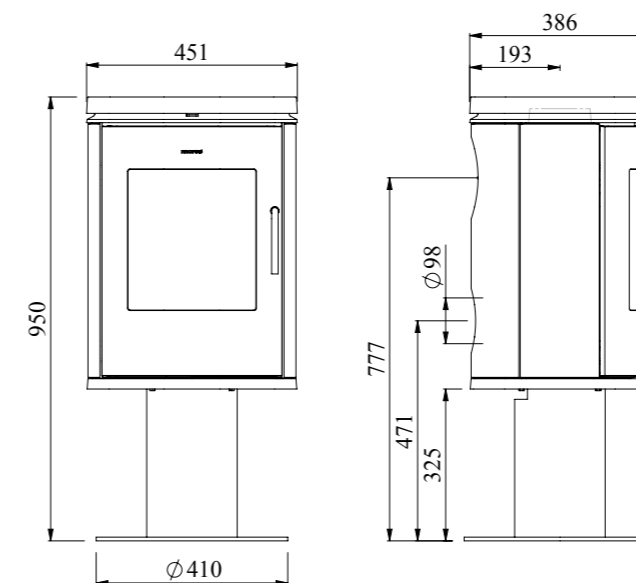

Morsø 6148

Відповідає EN 13240 та Ecodesign2022.

A+

Номінальна потужність	5 kW
Довжина поліна	28 cm
Маса	72,5-89 kg
ККД нетто/брутто	83/75,5 %
Сумісний з основою 12 mm	

Вихід димоходу (зад/верх), внутр. Ø .....

125 mm

Відстані до горючих матеріалів

Зверху	500 mm
Збоку	600 mm
Ззаду	200 mm
М'які меблі	800 mm