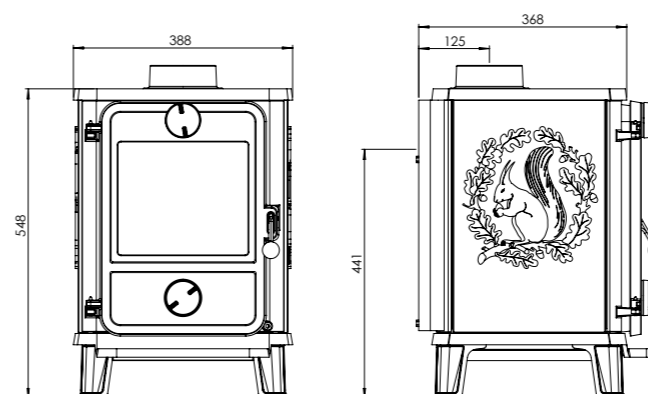

відповідає найсучаснішим данським екологічним нормам.

Morsø 1010
Артикул: 64101121

Morsø 1010

Відповідає EN 13240 та Ecodesign2022

| | |
|-----------------------------|---------|
| Номінальна потужність | 5 kW |
| Довжина поліна | 28 cm |
| Маса | 70,5 kg |
| ККД нетто/брутто | 76/69% |
| Сумісний з основою 12 mm | |