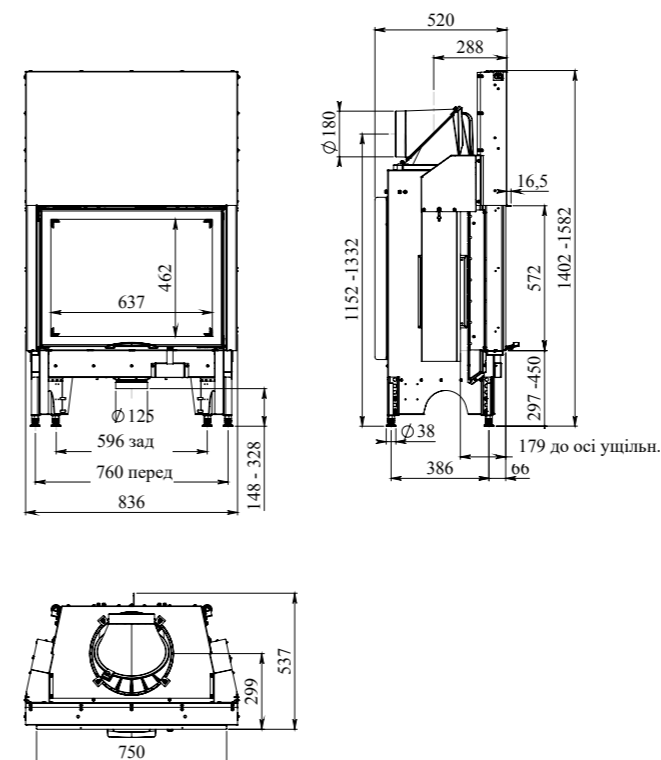

Morsø S101-11
односторонній, відкидні дверцята
Артикул: 65754721

Morsø S101-12
односторонній, розсувні дверцята
Артикул: 65754621

Morsø S101-12

Сертифіковано за EN 13229, відповідає Ecodesign2022.

| | |
|-----------------------------|--------------|
| Ширина (вбудована) | 805 mm |
| Висота (вбудована) | 1339-1539 mm |
| Глибина (вбудована) | 602 mm |
| Маса | 156 kg |
| Номинальна потужність | 10 kW |
| ККД (нетто/брутто) | 83.4/76% |
| Вихід димоходу | Ø 155 mm |