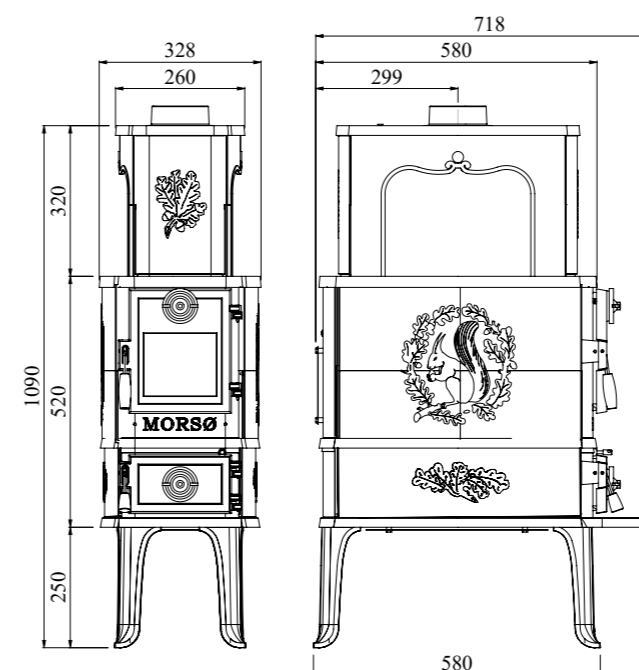

Morsø 2B Classic

Відповідає EN 13240 та Ecodesign2022.

A⁺

Номинальна потужність	8 kW
Довжина поліна	50 cm
Маса	106,5 kg / 61,5 kg
ККД нетто/брутто	83/75.5%
Сумісний з основою 12 мм	

Вихід димоходу лише зверху	
Внутр. діаметр димоходу	125 mm

Відстані до горючих матеріалів	
Збоку	850 mm
Ззаду	400 mm
М'які меблі	800 mm