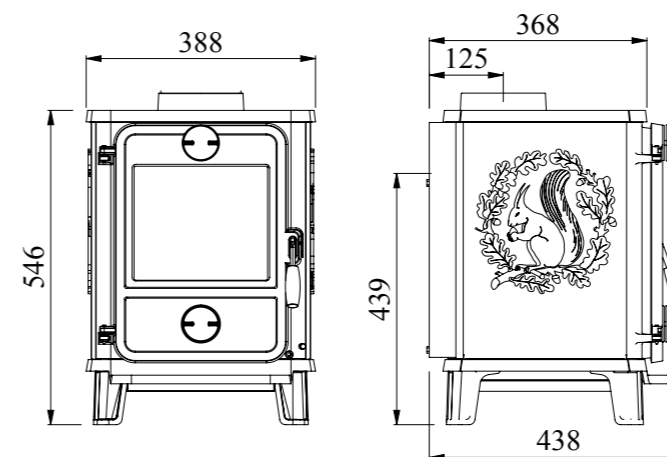

Morsø 1412
Артикул: 64141921

Morsø 1442
Артикул: 64145421

Morsø 1412

Відповідає EN 13240 та Ecodesign2022.

| | |
|--------------------------|------------|
| Номінальна потужність | 5 kW |
| Довжина поліна | 28 cm |
| Маса | 72,5-89 kg |
| ККД нетто/брутто | 83/75,5 % |
| Сумісний з основою 12 мм | |