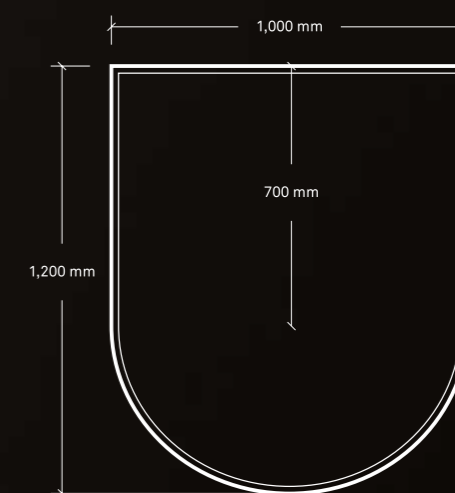

CIRCULAR FRONT