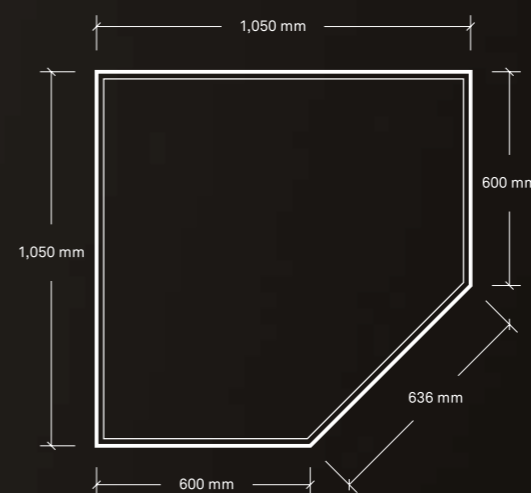

ЗАХИСНИЙ ЕКРАН MORSØ 110 X 110 X 70 CM
Артикул: 62906821

ЕЛЕГАНТНІСТЬ І ЕКСКЛЮЗИВНІСТЬ

Morsø вже понад 160 років є в авангарді виробників високоякісних чавунних печей. Тепер ми пропонуємо чудову гаму скляних підкамінних плит, які доповнять будь-яку інсталяцію.