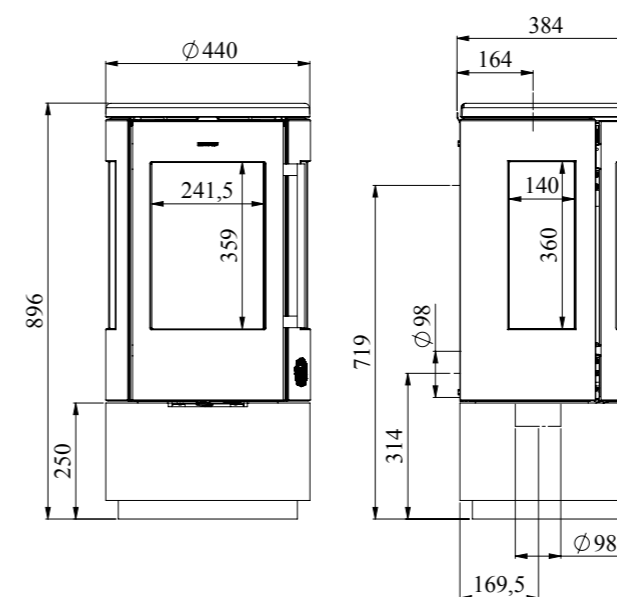

A⁺

| | |
|-----------------------------|--------------------|
| Номинальна потужність | 8 kW |
| Довжина поліна | 50 cm |
| Маса | 106,5 kg / 61,5 kg |
| ККД нетто/брутто | 83/75.5% |
| Сумісний з основою 12 мм | |

| | |
|-------------------------------|--------|
| Вихід димоходу лише зверху | |
| Внутр. діаметр димоходу | 125 mm |

| | |
|---------------------------------------|--------|
| Відстані до горючих матеріалів | |
| Збоку | 850 mm |
| Ззаду | 400 mm |
| М'які меблі | 800 mm |

Відповідає EN 13240 та Ecodesign2022.

| | |
|-----------------------------|----------|
| Номінальна потужність | 5 kW |
| Довжина поліна | 28 cm |
| Маса | 83 kg |
| ККД нетто/брутто | 81/73,3% |
| Сумісний з основою 12 мм | |

Morsø 7440
з низькою підставкою

Morsø 7443
з відсіком для дров

Morsø 7449
на постаменті

Morsø 7470
настінний

Morsø 7440

Відповідає EN 13240 та Ecodesign2022.

A⁺

| | |
|--------------------------|----------------|
| Номинальна потужність | 4,3 kW |
| Довжина поліна | 23 cm |
| Маса | 108,5-116,5 kg |
| ККД нетто/брутто | 82/74,5% |
| Сумісний з основою 12 mm | |