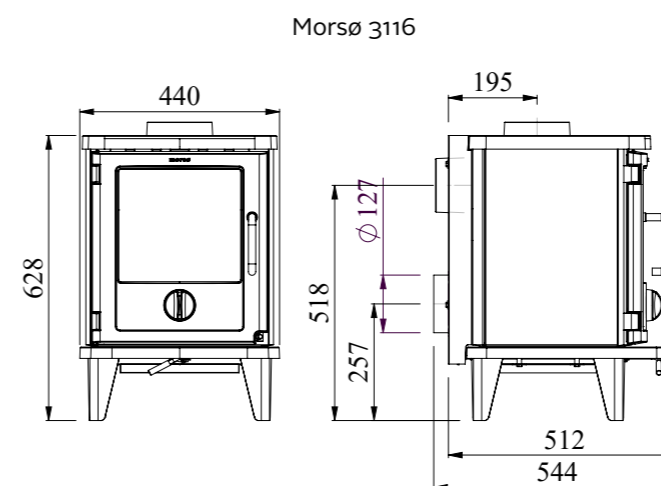

Відповідає EN 13240 та Ecodesign2022.

Номінальна потужність	5 kW
Довжина поліна	32 cm
Маса	94,5-109,5 kg
ККД нетто/брутто	81/73,7%
Сумісний з основою 12 mm	

Вихід димоходу (зад/верх), внутр. Ø .....

125 mm

Відстані до горючих матеріалів

Зверху	500 mm
Збоку	600 mm
Ззаду	200 mm
М'які меблі	800 mm

Доступний опціональний комплект зовнішнього повітря.
(для використання печі лише на дровах)