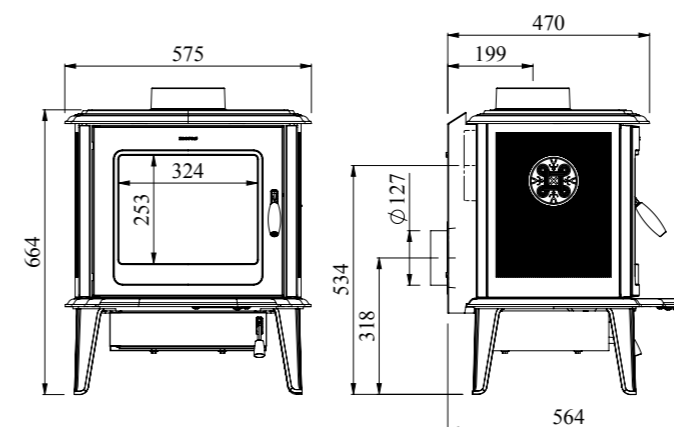

Відстані до горючих матеріалів

Зверху	500 mm
Збоку	500 mm
Ззаду	300 mm
М'які меблі	1000 mm

Доступний опціональний комплект зовнішнього повітря.

Morsø 7110