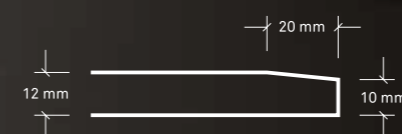

CORNER – ANGLED FRONT

CORNER – CIRCULAR FRONT

FLAT BACK CIRCLE

CIRCULAR FRONT

BEVEL EDGE SECTION
(Actual Size)

ЕКОЛОГІЧНО ЧИСТЕ ГОРІННЯ

Переріз печі, показаний вище, демонструє схему потоку повітря для горіння та конвекції. Холодне повітря всмоктується в піч і нагрівається, проходячи чавунними каналами (нагріте повітря омиває скло, тримаючи його чистим, прозорим і вільним від сажі). Гаряче повітря також забезпечує ідеально нагріте повітря для горіння (додатково нагріте третинне повітря сприяє вторинному спалюванню диму й газів, підвищуючи ККД та зменшуючи вплив на довкілля).