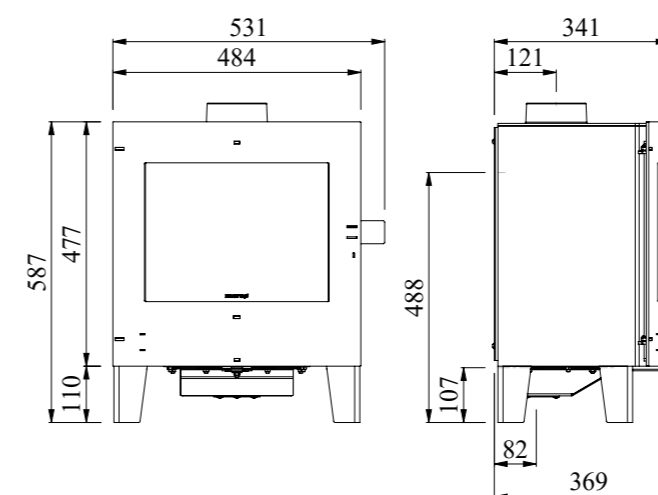

Morsø 4412

Відповідає EN 13240 та Ecodesign2022.

Номинальна потужність	5 kw
Довжина поліна	40 cm
Маса	85 kg
ККД нетто/брутто	82,3/74,9%

Вихід димоходу (зад/верх), внутр. ø .....

125 mm

Відстані до горючих матеріалів

Зверху	500 mm
Збоку	450 mm
Ззаду	300 mm
М'які меблі	1100 mm

Доступний опціональний комплект зовнішнього повітря.