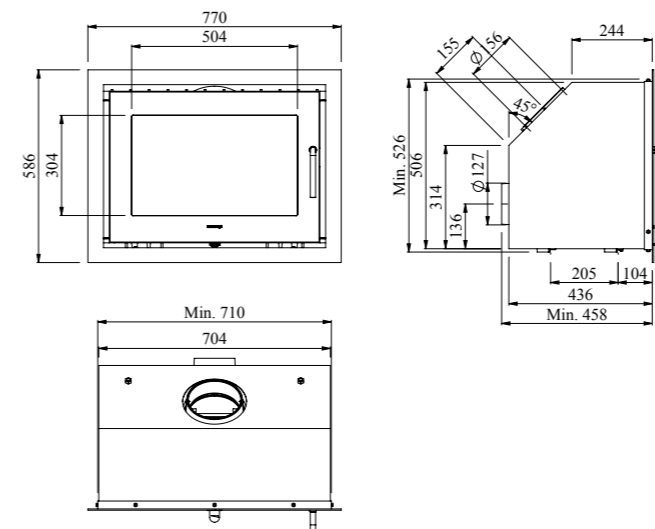

Morsø 5660

Сертифіковано за EN 13229, відповідає Ecodesign2022.

Номинальна потужність	7,3 kW
Довжина поліна	58 cm
Маса	125 kg
ККД нетто/брутто	82/74,6%

Вихід димоходу (зад/верх)	
Внутрішній $\varnothing$	155 mm

Відстані до горючих матеріалів	
Збоку	400 mm
Ззаду	100 mm
Від підлоги	300 mm

Доступний комплект зовнішнього повітря.