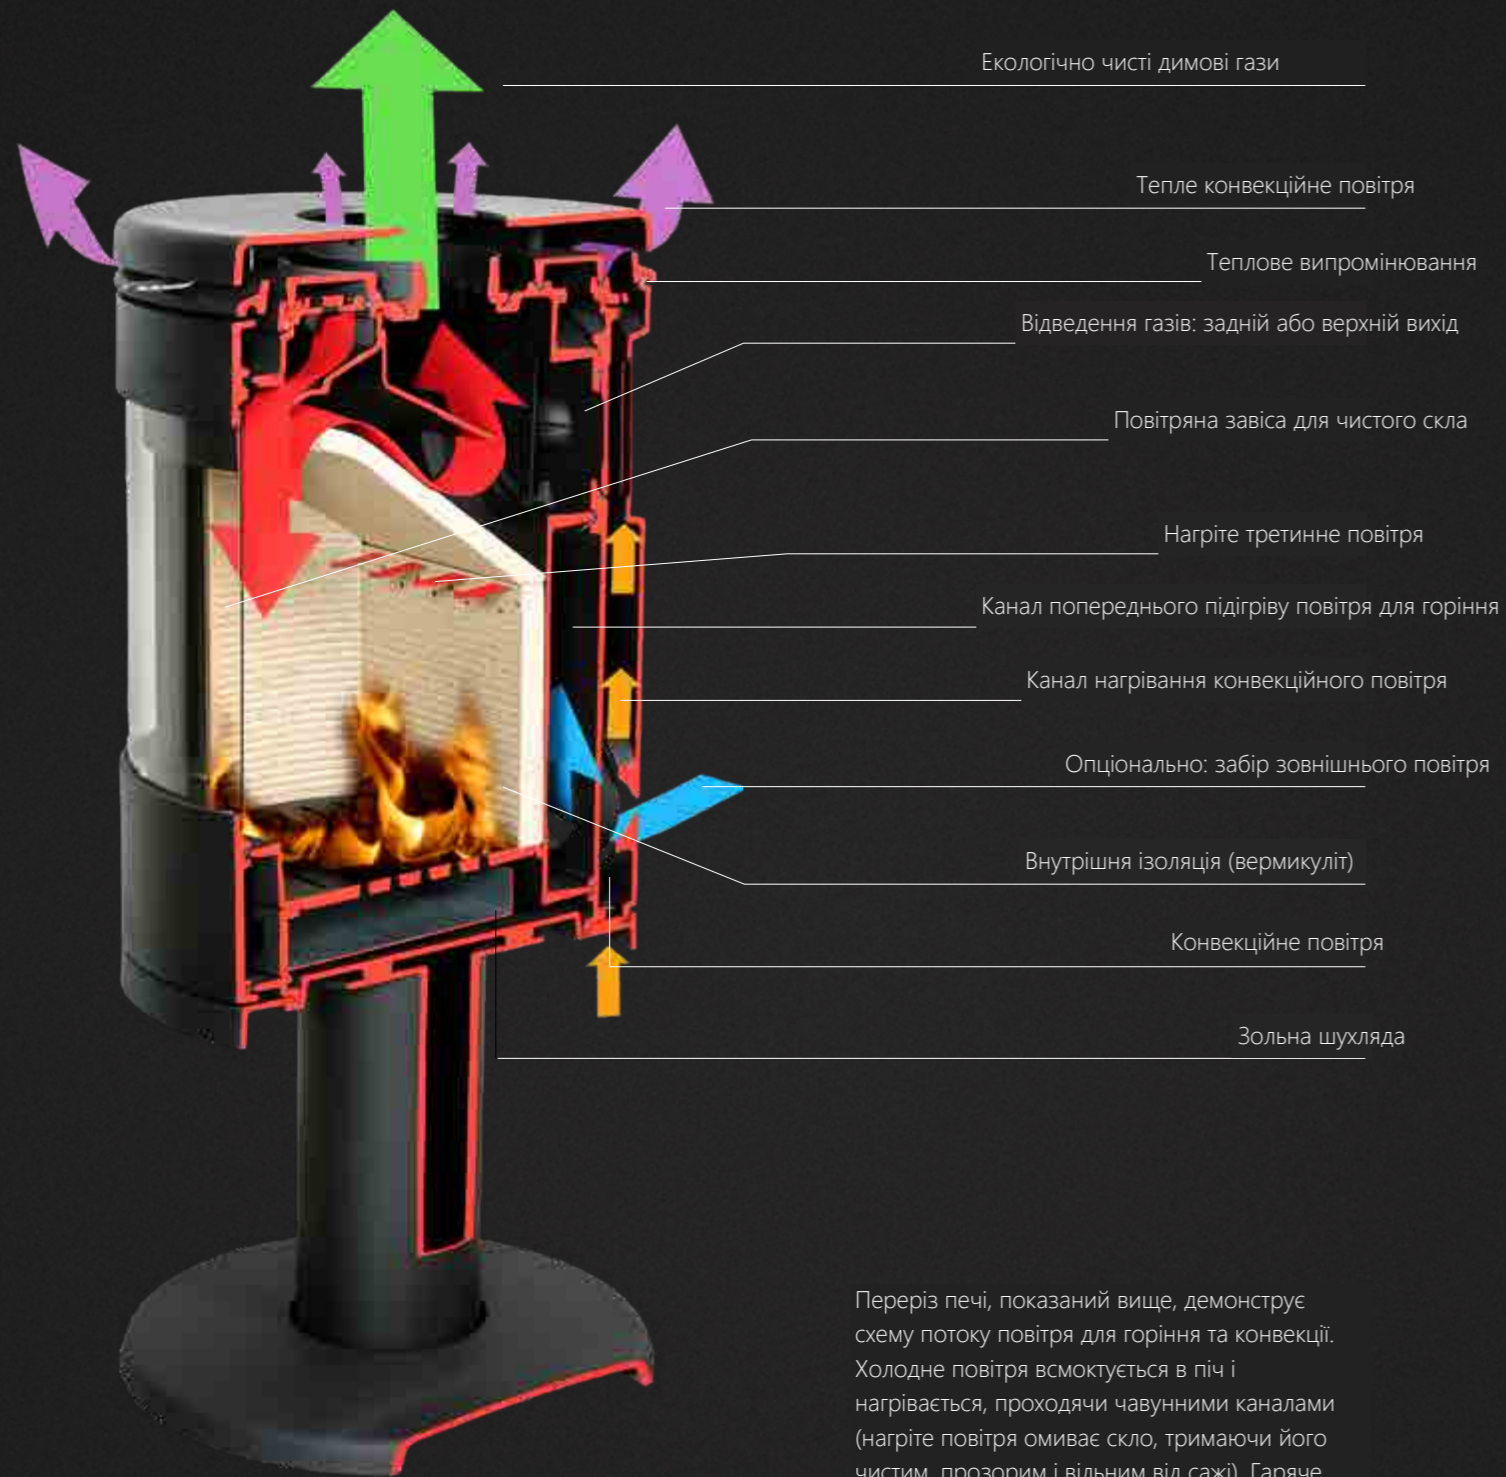

ЗАХИСНИЙ ЕКРАН MORSØ 110 X 110 X 70 CM
Артикул: 62906821

ЕЛЕГАНТНІСТЬ І ЕКСКЛЮЗИВНІСТЬ

Morsø вже понад 160 років є в авангарді виробників високоякісних чавунних печей. Тепер ми пропонуємо чудову гаму скляних підкамінних плит, які доповнять будь-яку інсталяцію.

CORNER – ANGLED FRONT

CORNER – CIRCULAR FRONT

FLAT BACK CIRCLE

CIRCULAR FRONT

BEVEL EDGE SECTION
(Actual Size)

ЕКОЛОГІЧНО ЧИСТЕ ГОРІННЯ

Переріз печі, показаний вище, демонструє схему потоку повітря для горіння та конвекції. Холодне повітря всмоктується в піч і нагрівається, проходячи чавунними каналами (нагріте повітря омиває скло, тримаючи його чистим, прозорим і вільним від сажі). Гаряче повітря також забезпечує ідеально нагріте повітря для горіння (додатково нагріте третинне повітря сприяє вторинному спалюванню диму й газів, підвищуючи ККД та зменшуючи вплив на довкілля).