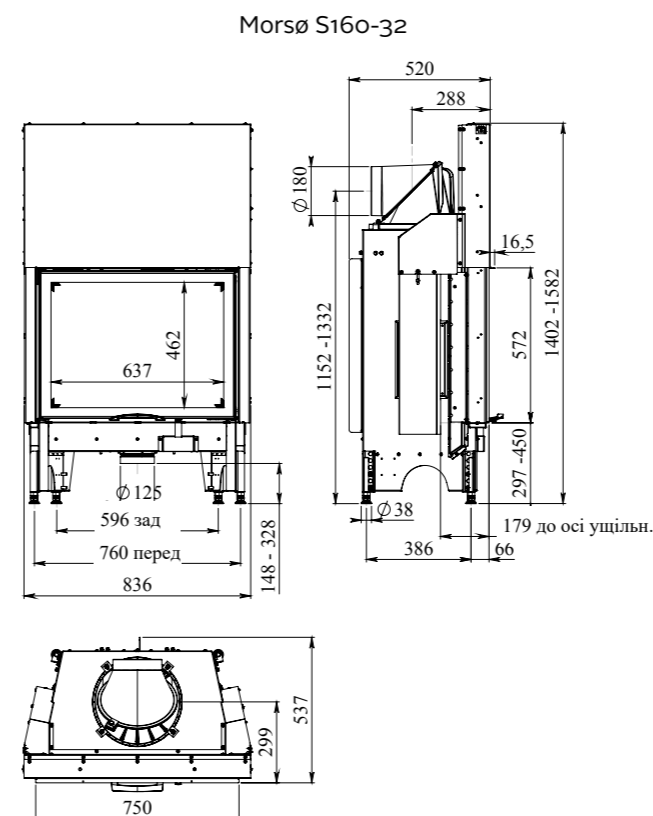

Сертифіковано за EN 13229, відповідає Ecodesign2022.

Ширина (вбудована)	550 mm
Висота (вбудована)	1395-1525 mm
Глибина (вбудована)	700 mm
Маса	217 kg
Номинальна потужність	10 kW
ККД (нетто/брутто)	81/73,7%
Вихід димоходу	Ø 155 mm

Повні розміри — на вебсайті.

Акcesуари

Потрібні 2 нагрівальні решітки Morsø 455 mm
— одна зверху і одна знизу
Декоративна рамка
Опорна стійка + опорна рама
Перехідник димового патрубку Ø180-150 mm.