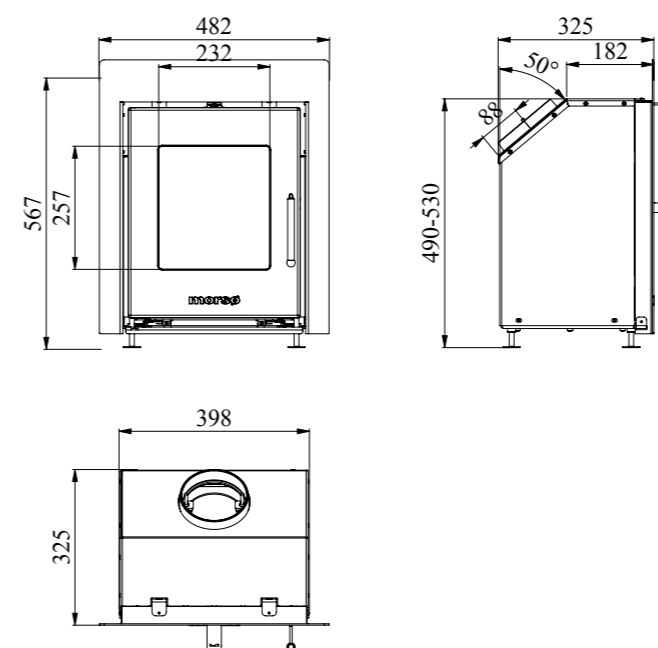

Morsø S81

Сертифіковано за EN 13229, відповідає Ecodesign2022.

A

| | |
|-----------------------------|----------|
| Номинальна потужність | 4 kW |
| Довжина поліна | 25 cm |
| Маса | 58 kg |
| ККД нетто/брутто | 88/80.5% |