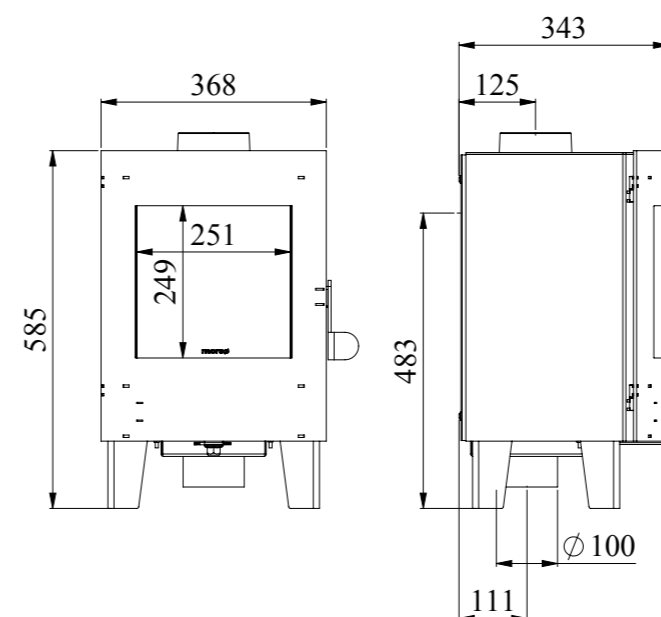

Morsø S11-40

Morsø S11-42
на ніжках

Morsø S11-43
з гладкою підставкою

Morsø S11-42

Відповідає EN 13240 та Ecodesign2022.

A

| | |
|--------------------------|------------|
| Номінальна потужність | 4 kW |
| Довжина поліна | 25 cm |
| Маса | 61-70 kg |
| ККД нетто/брутто | 83,4/75,9% |
| Сумісний з основою 12 mm | |