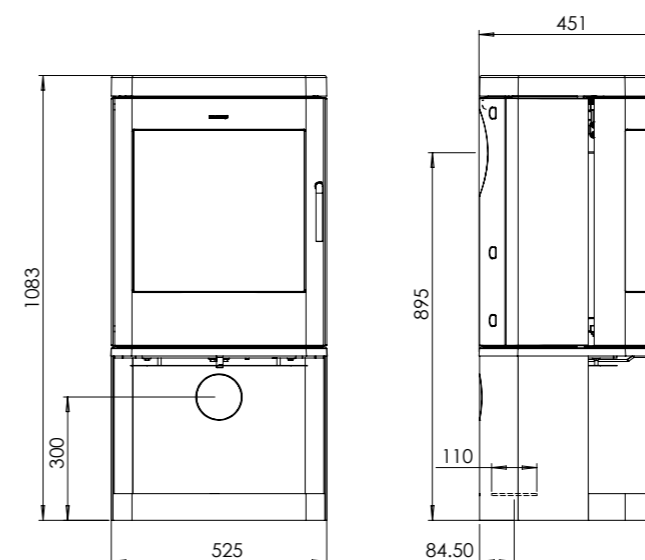

Morsø 8643

Сертифіковано за EN 13240, відповідає Ecodesign2022.

Номинальна потужність	8,9 kW
Довжина поліна	38 cm
Маса	150 kg
ККД нетто/брутто	75% / 68,25%
Сумісний з основою 12 мм	

Вихід димоходу (зад/верх), внутр. ø .....

150 mm

Відстані до горючих матеріалів

Зверху	500 mm
Збоку	600 mm
Ззаду	225 mm
М'які меблі	1150 mm

Доступний комплект зовнішнього повітря.