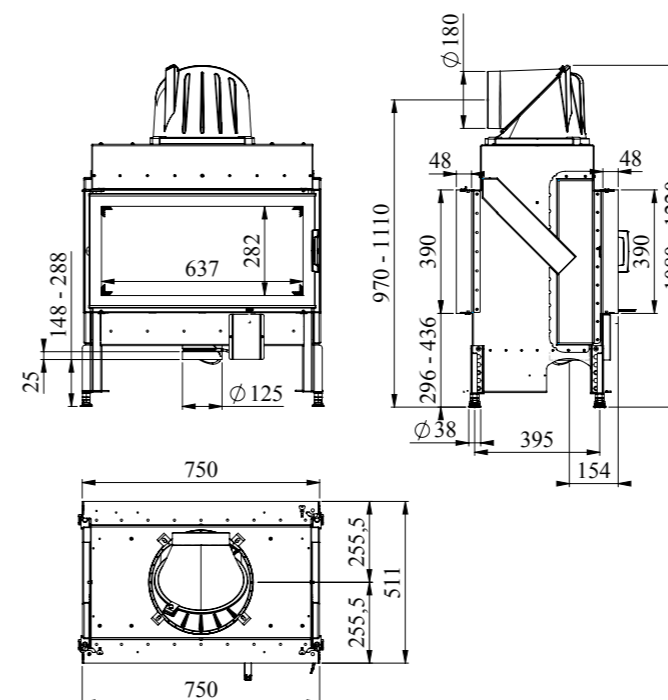

Morsø S120-22
двосторонній, розсувні дверцята
Артикул: 65754021

Morsø S121-21
односторонній, відкидні дверцята
Артикул: 65754121

Morsø S122-22
односторонній, розсувні дверцята
Артикул: 65754221

Morsø S101-12